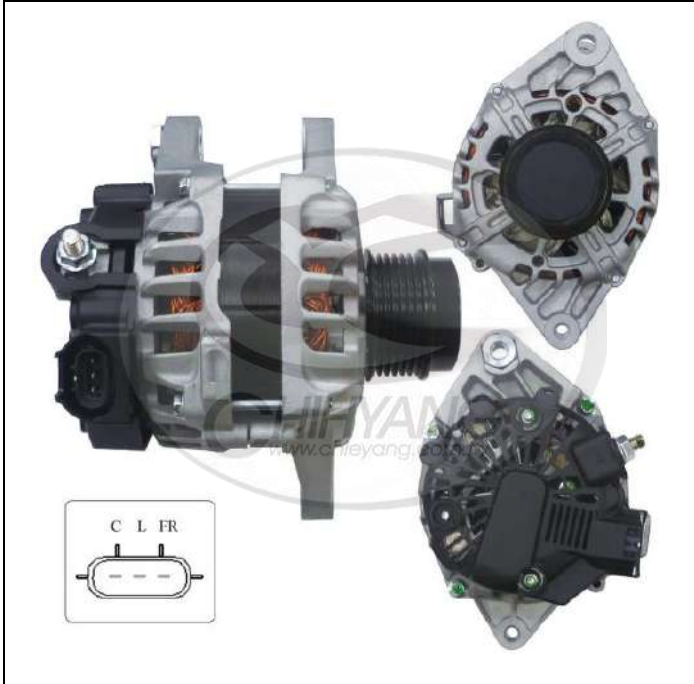

AL-K02026	12V	90A	AL-K02027	12V	90A
	S5	CW		S6	CW