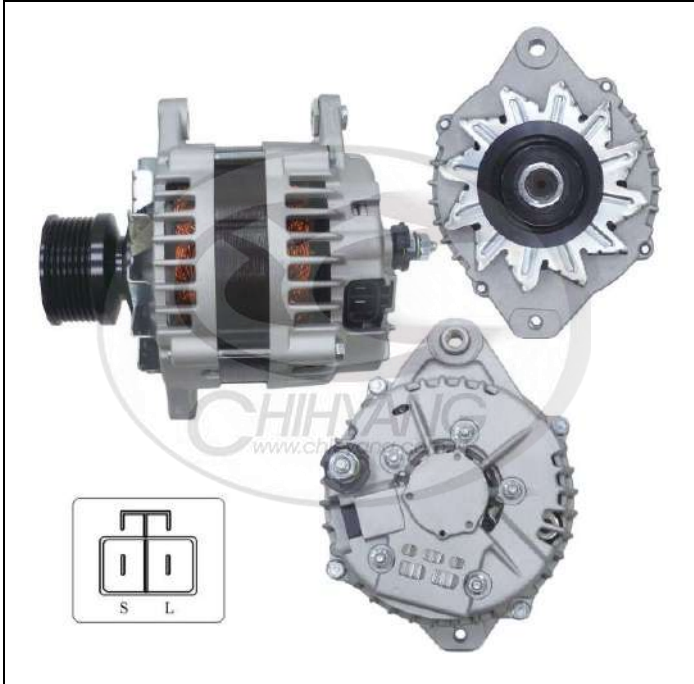

AL-J07030	24V	80A	AL-J07031	24V	60A
	S7	CW		V3	CW

LR280-708B	8980298922	

LR260-512	8973515730	

AL-J07032	24V	50A	AL-J07033	12V	60A
	V3	CW		V2	CW