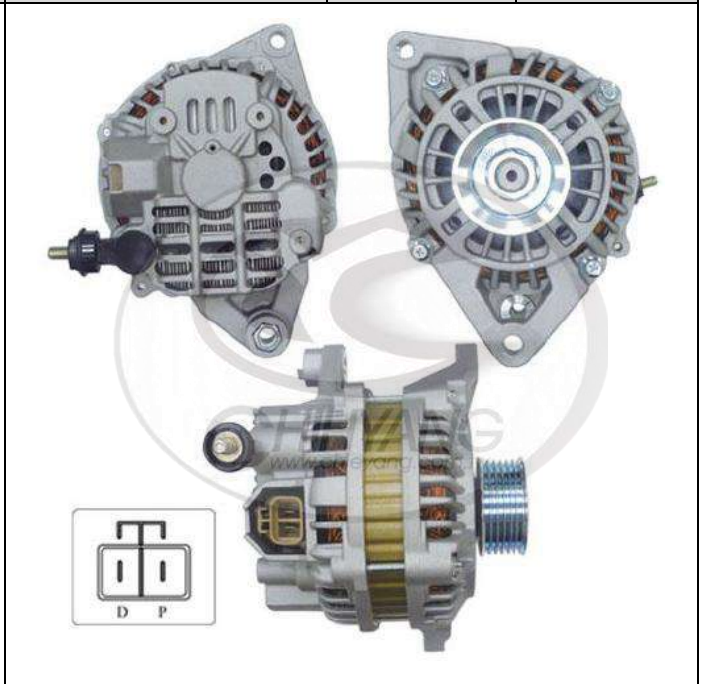

AL-J04010	12V	110A	AL-J04011	12V	80A
	S6	CW		S6	CW

A3TJ1181	L3M6-18-300A	L3M6-18-300B
11169N		

A2TC0091	ZJ01-18-300

AL-J04012	12V	100A	AL-J04013	12V	110A
	S5	CW		S6	CW