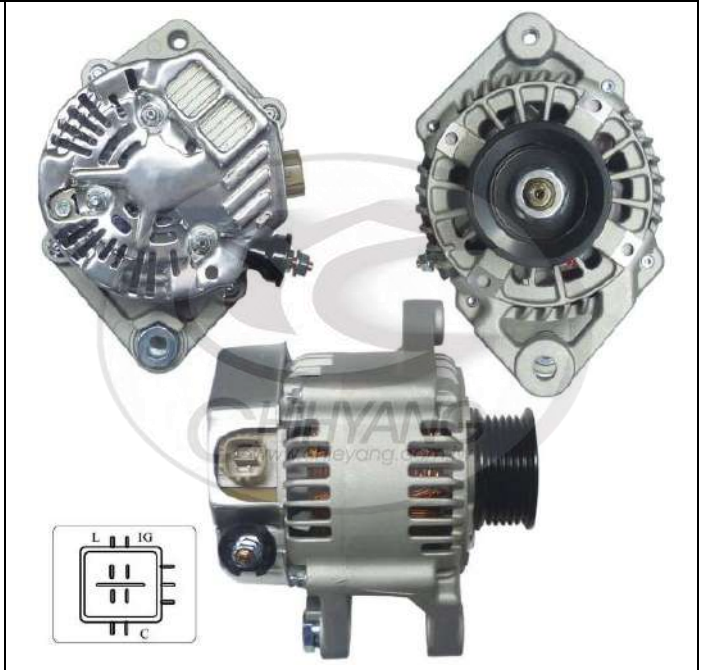

104210-8360	27060-30123	23313N

102211-6030	27060-B1070