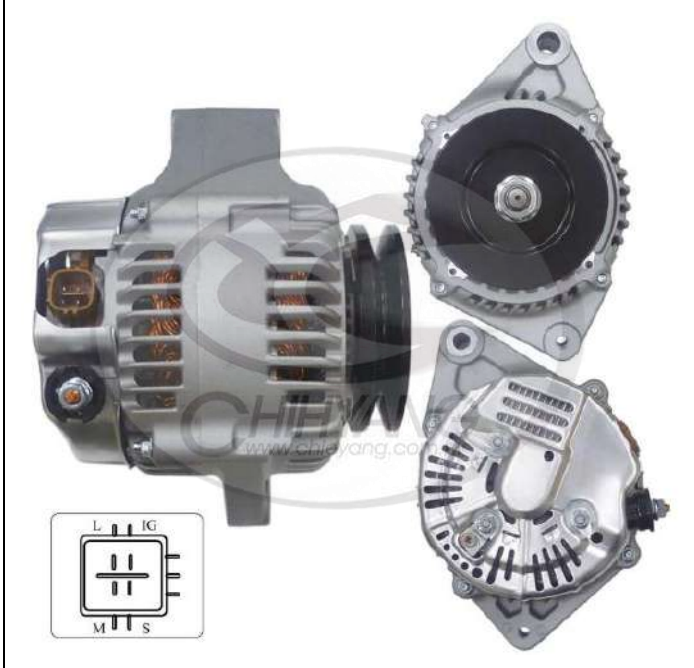

102211-0670	27060-27030	102211-4120	102211-2780	27060-33040	23859N