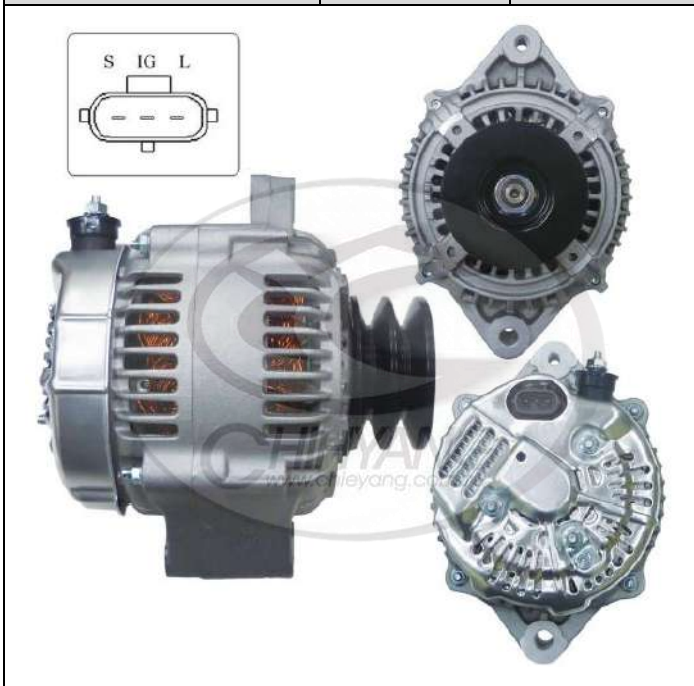

AL-J02099	24V	60A	AL-J02102	12V	150A
	V2	CW		SD7	CW

102211-4061	27040-2461A	27060-78100	104210-4670	27060-31050	20490R

AL-J02103	12V	120A	AL-J02105	12V	100A
	S8	CW		V2	CW