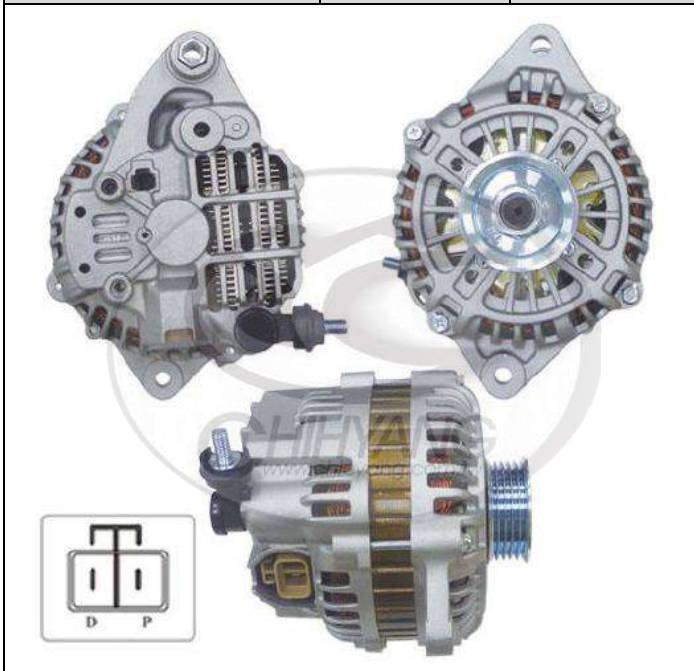

A3TG1291	A3TG1291A	A3TG1291B
N3H1-18-300A	11025N	

A3TJ1191	A3TJ1191AD	L33G-18-300
L33G-18-300A	11330N