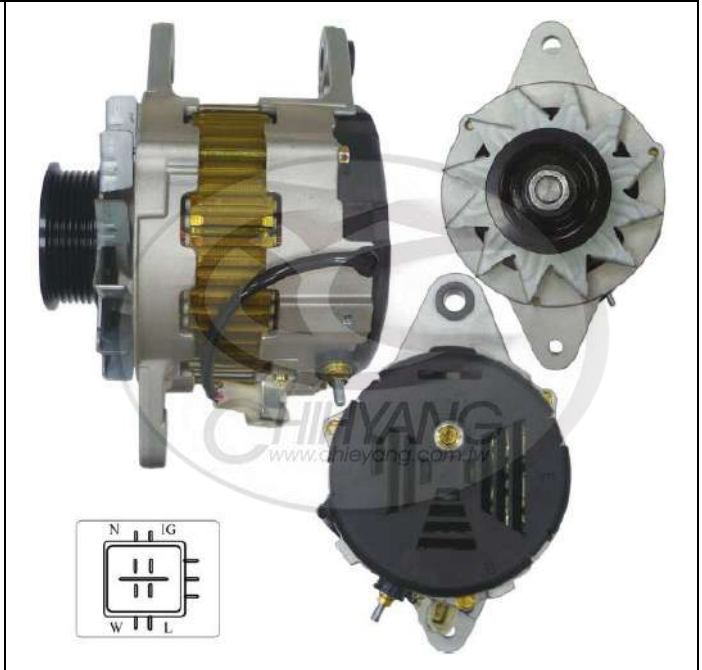

27060-30100	104210-4451		27040-2380