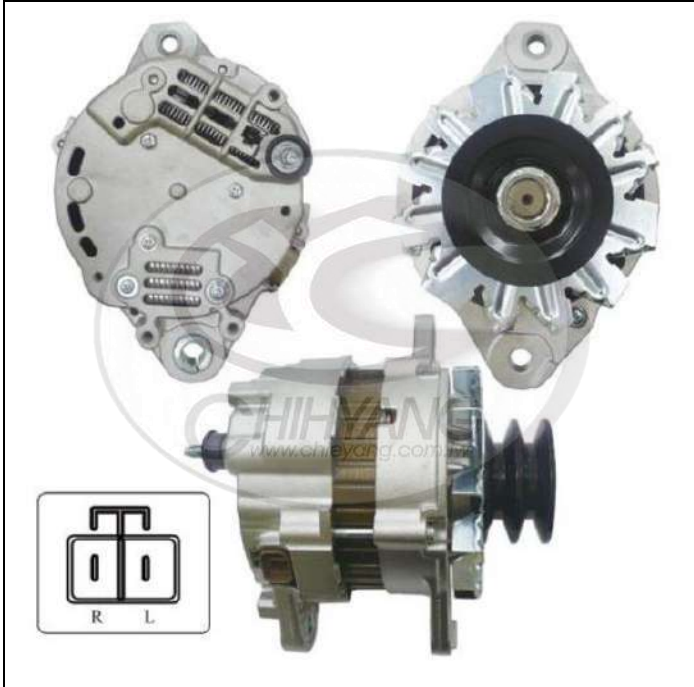

AL-J01069	24V	50A	AL-J01070	24V	50A
	V2	CW		V1	CW

A4T40386	ME077790	

A4T40389	ME093246	

AL-J01074	24V	40A	AL-J01075	12V	70A
	S6	CW		SC5	CW