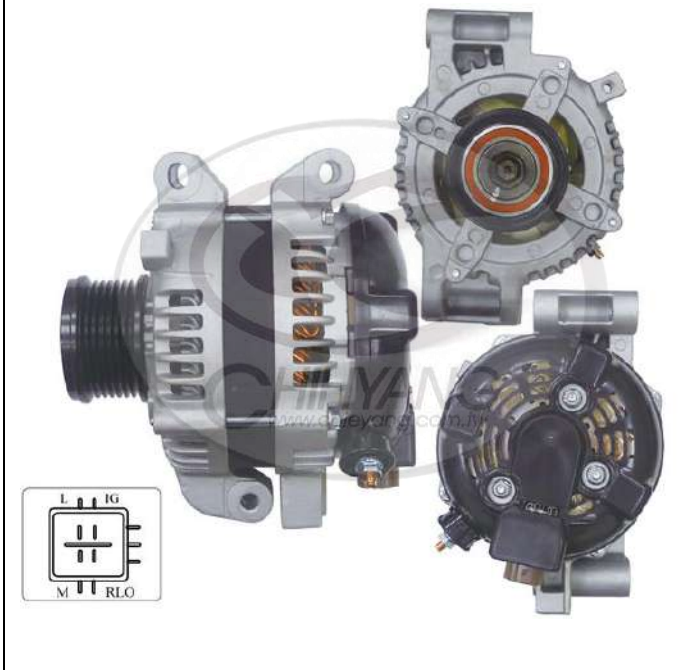

104210-2410	27060-0R060		104210-4000	27060-50340