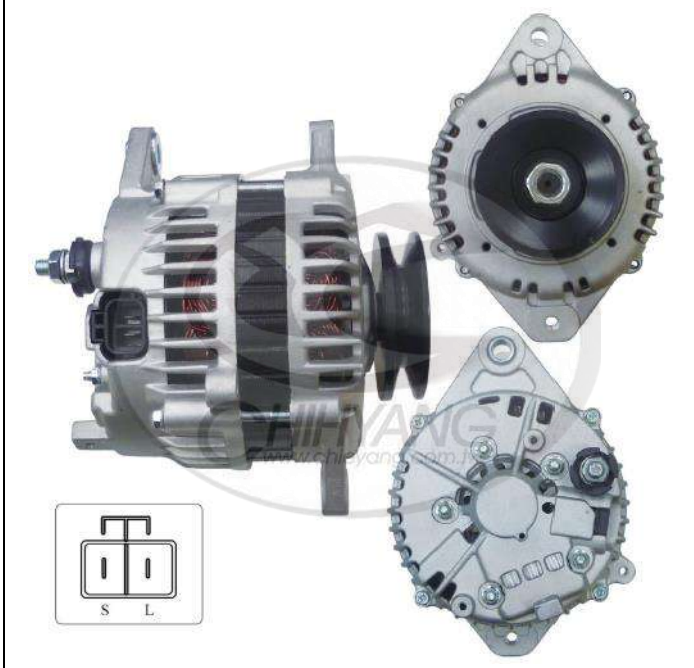

LR1100-705	23100-0W802	LR1100-705B	23100-1LA1A	A2TX1491	11544N
23100-0W801			11544R