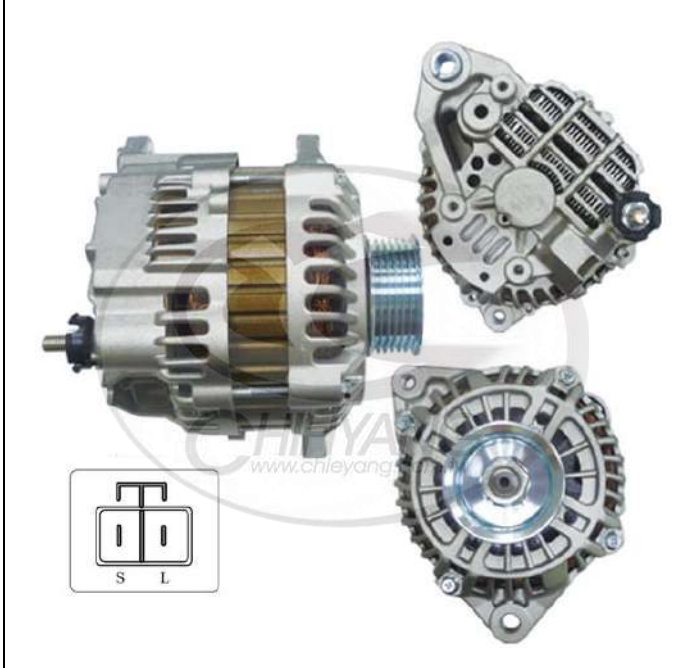

23100-AG010	A3T13691B		A2TB4491	23100-4N010	A002TB4491