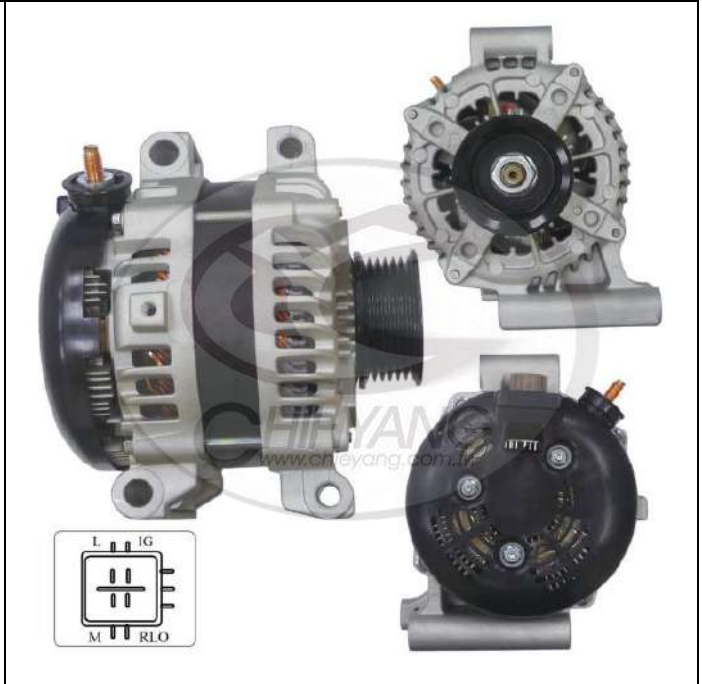

AL-J02019	12V	90A	AL-J02020	12V	180A
	S7	CW		S6	CW

104210-8070	27060-28220		104210-6131	104210-6130	27060-38040
			27060-38041		

AL-J02021	12V	120A	AL-J02022	12V	90A
	V1	CW		SD5	CW