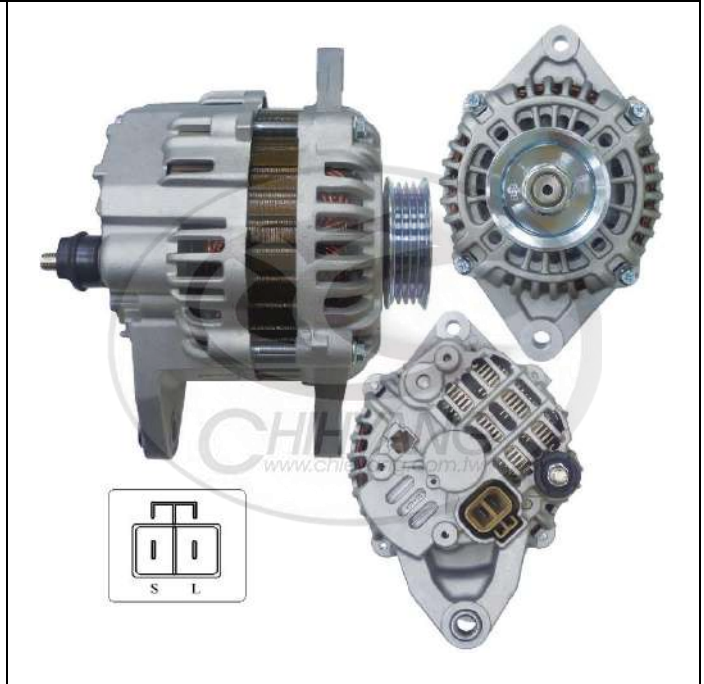

AL-J04044	12V	80A	AL-J04045	12V	70A
	S5	CW		S4	CW

A2TG1791	L829-18-300A	

F82A-18-300	A2TB5491	

AL-J04046	12V	100A	AL-J04047	12V	60A
	S4	CW		V1	CW