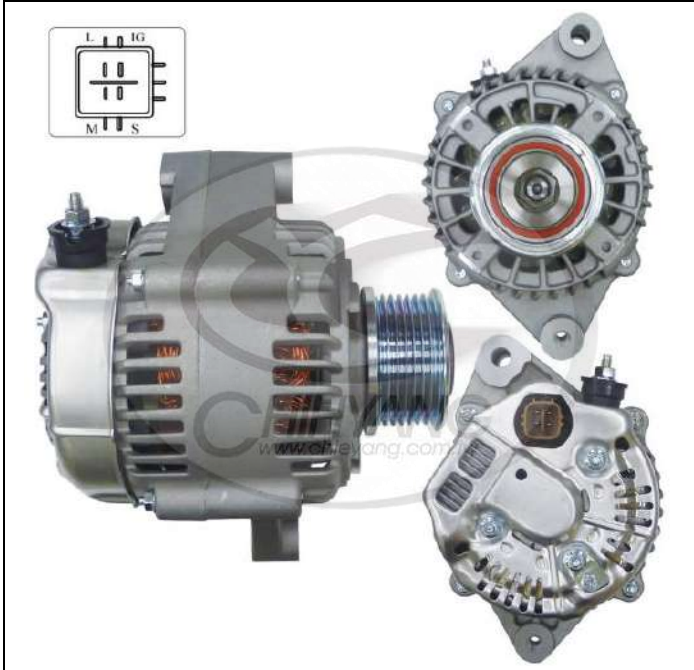

104210-8360	27060-30123	23313N

102211-6030	27060-B1070