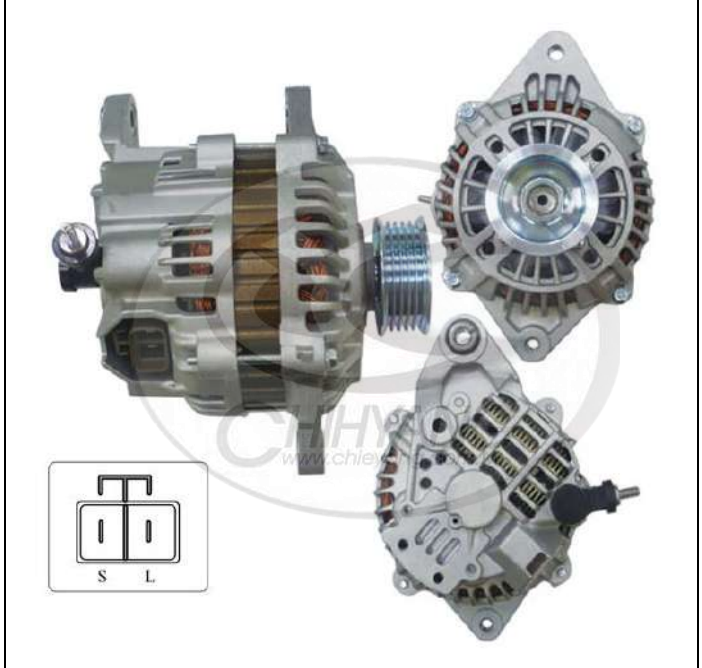

23700-AA31A	23700-AA370	23700-AA37A	LR185-701	13645N	
23700-AA430	A2TB2891	A2TB2991			
13829N