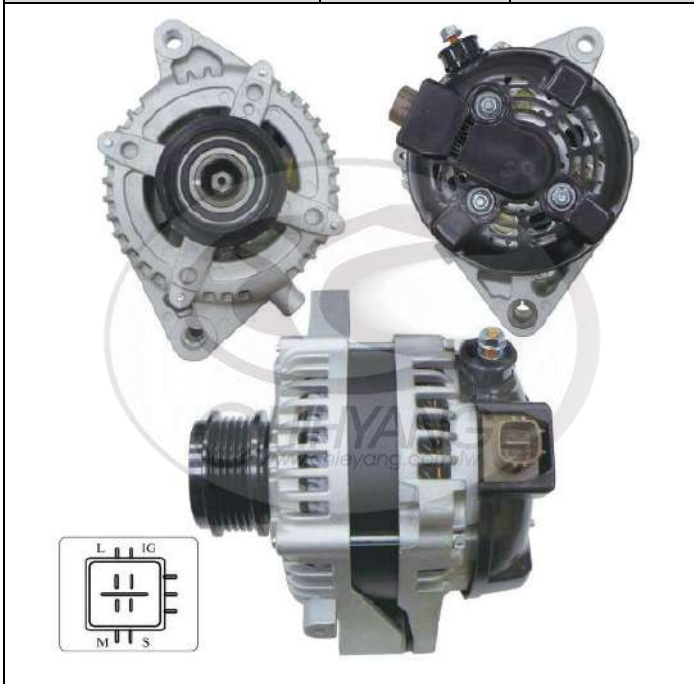

AL-J02001	12V	90A	AL-J02002	12V	130A
	SD5	CW		SC5	CW

102211-2760	27060-27090	104210-3431	27060-27040	27060-27070	104210-3050
23316R			104210-3051	104210-3250	104210-3252
			23298R		

AL-J02003	12V	100A	AL-J02004	12V	100A
	SD7	CW		S6	CW