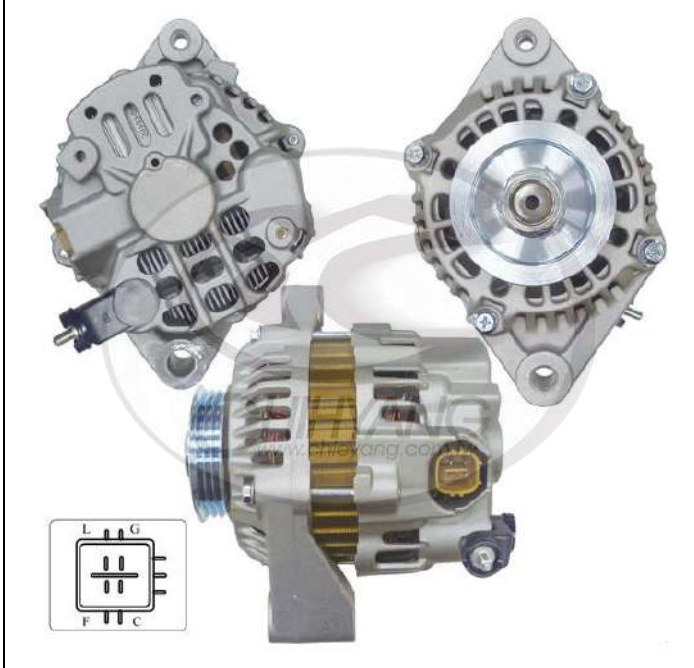

A7TA3091	31100-PYM-004		A5TZ0091	31100-5R0-004	21151N