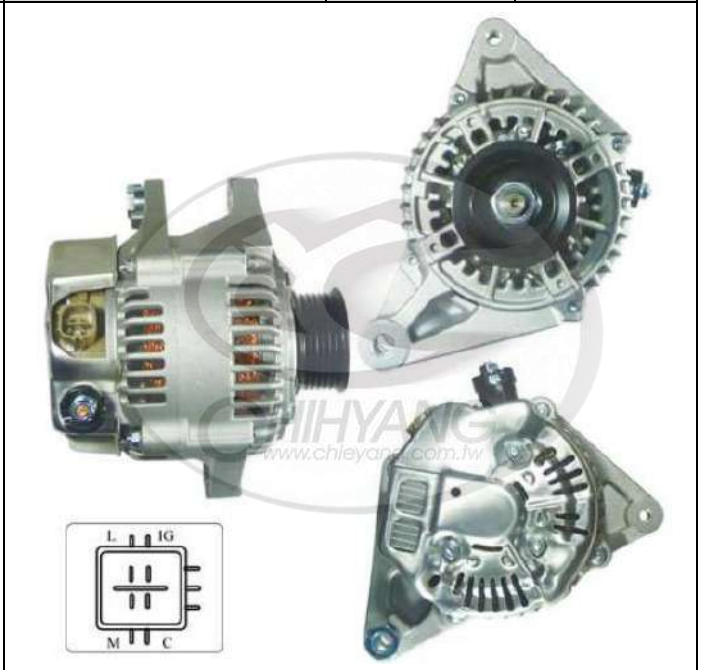

102211-0920	27060-28160		27060-22250	102211-9140