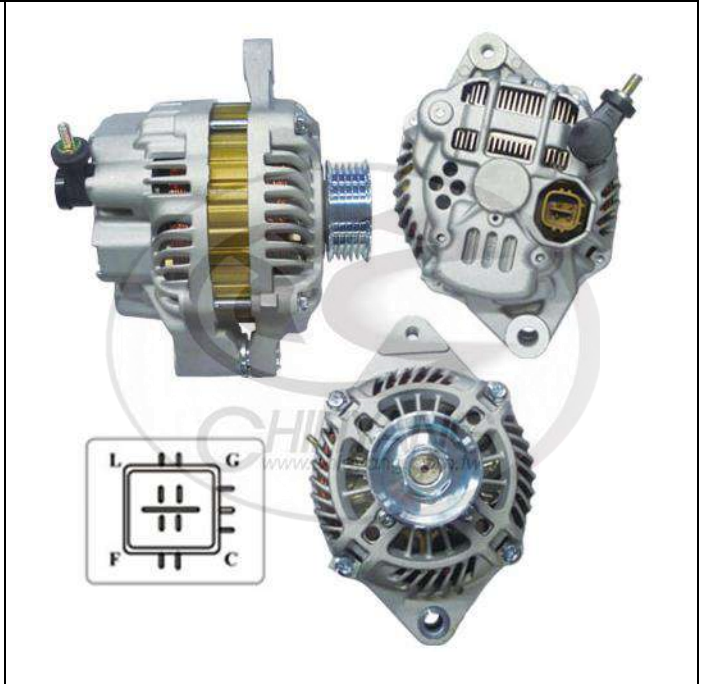

AL-J08002	12V	60A	AL-J08005	12V	80A
	S4	CW		S5	CW

31400-75F02	31400-75F01	31400-75F50	A5TG0291	31400-65J10	A5TG0291B
102211-5011	102211-5012	102211-5013	31400-65J13	23955N	
102211-5160	102211-5161	102211-5760			

AL-J08006	12V	80A	AL-J08008	12V	100A
	S4	CW		SD6	CW